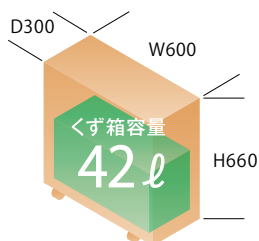

MS-SHREDDER

DESKSIDE

MSV-D26C

【本体】希望小売価格

¥228,000 (税込 ¥258,000)

【本体サイズ】

W600×D300×H660mm

最大細断枚数	定格細断枚数	投入幅	定格時間
18/16枚	12/10枚	260 _{mm} B4サイズ	30分

B4対応の広い投入間口で
A4用紙をスムーズに細断

ワンカットクロス

細断サイズ：約3.9×30mm

投入幅	260mm
細断寸法	約3.9×30mm
定格細断枚数 (50/60Hz)	12/10枚[A4PPC(64g/m ²)]
最大細断枚数 (50/60Hz)	18/16枚[A4PPC(64g/m ²)]
定格時間	30分
定格消費電力 (50/60Hz)	325/300W
電源	AC100V
質量	40kg
くず箱容量	42ℓ
メーカー保証	1年
搬入設置費	¥20,000 (税込 ¥22,000)
消耗品	MSパック (C)
本体サイズ	W600 × D300 × H660mm