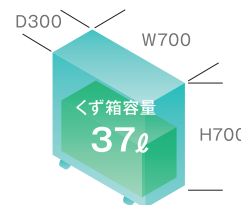

機能 / 性能

細断方式		ワンカットクロス
環境対応機能		待機電力オートカット機能 (カッター停止から5分経過後)
セーフティ機能		ローリングレベラー
環境対応製品		グリーン購入法適合製品
保守パッケージ		デスクサイドタイプ

投入幅	310mm
細断寸法	約2.3×18mm
定格細断枚数 (50/60Hz)	10/8枚
最大細断枚数 (50/60Hz)	15/13枚 [A4PPC(64g/m²)]
定格時間	30分
定格消費電力 (50/60Hz)	390W
電源	AC100V
質量	55kg
くず箱容量	37リットル
メーカー保証	1年
搬入設置費	¥20,000 (税込 ¥22,000)
消耗品	MS/バック M/バック

本体サイズ	W700 × D300 × H700mm