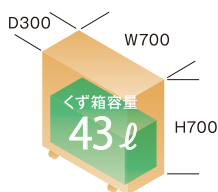

MS-SHREDDER

Universal

D150-E

【本体】希望小売価格

¥ **298,000** (税込 ¥ **327,800**)

| 最大細断枚数 | 定格細断枚数 | 投入幅 | 定格時間 |
|--------|--------|----------------|------|
| 15/13枚 | 10/8枚 | 310mm A3サイズ | 30分 |

スリムでデスク横にぴったり
A3対応のハイセキュリティモデル

【本体サイズ】
W700×D300×H700mm

ワンカットクロス
細断サイズ：約2.3×18mm

| | |
|------------------|------------------------------------|
| 投入幅 | 310mm |
| 細断寸法 | 約2.3×18mm |
| 定格細断枚数 (50/60Hz) | 10/8枚[A4PPC(64g/m ²)] |
| 最大細断枚数 (50/60Hz) | 15/13枚[A4PPC(64g/m ²)] |
| 定格時間 | 30分 |
| 定格消費電力 (50/60Hz) | 390/390W |
| 電源 | AC100V |
| 質量 | 52kg |
| くず箱容量 | 43ℓ |
| メーカー保証 | 1年 |
| 搬入設置費 | ¥20,000 (税込 ¥22,000) |
| 消耗品 | MSパック M/パック |
| 本体サイズ | W700 × D300 × H700mm |