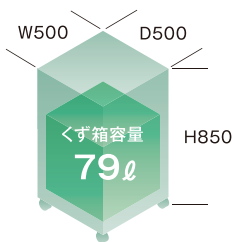

NEW

オフィス NEW シリーズ

MS.SHREDDER *ecure*

SD-F30S-L

【本体】希望小売価格

¥624,800 (税別 ¥568,000)

最大細断枚数	定格細断枚数	投入幅	定格時間
30枚	15枚	310mm A3サイズ	連続

高い処理能力とハイセキュリティを
兼ね備えたハイブリッドモデル

【本体サイズ】
W500×D500×H850mm

スパイラルカット
細断サイズ：約3×15mm

投入幅	310mm
細断寸法	約3×15mm
定格細断枚数 (50/60Hz)	15枚
最大細断枚数 (50/60Hz)	30枚[A4PPC(64g/m ²)]
定格時間	連続
定格消費電力 (50/60Hz)	570/570W
電源	AC100V
質量	97kg
くず箱容量	79リットル
メーカー保証	1年
搬入設置費	¥22,000 (税別 ¥20,000)
消耗品	Lパック
本体サイズ	W500 × D500 × H850mm