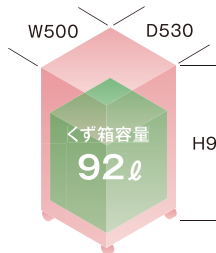

MS.SHREDDER **Power**

PD-F65P-LM

【本体】希望小売価格

¥902,000 (税別 ¥820,000)

最大細断枚数	定格細断枚数	投入幅	定格時間
65枚	30枚	310mm A3サイズ	連続

高い処理能力を持ち、
様々な要望に応える人気モデル

【本体サイズ】
W500×D530×H943mm
(スイッチ含むH968mm)

パワークロスカット
細断サイズ：約3.9×45mm

投入幅	310mm
細断寸法	約3.9×45mm
定格細断枚数 (50/60Hz)	30枚
最大細断枚数 (50/60Hz)	65枚[A4PPC(64g/m ²)]
定格時間	連続
定格消費電力 (50/60Hz)	850/850W
電源	AC100V
質量	96kg
くず箱容量	92リットル
メーカー保証	1年+カッターのみ5年
搬入設置費	¥22,000 (税別 ¥20,000)
消耗品	MSパック Lパック
本体サイズ	W500 × D530 × H943mm (スイッチを含むH968mm)