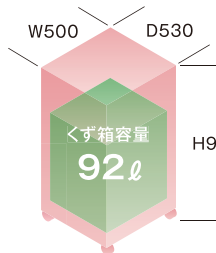

MS.SHREDDER **Power**

PD-F75P-LM

【本体】希望小売価格

¥1,012,000 (税別 ¥920,000)

最大細断枚数	定格細断枚数	投入幅	定格時間
75枚	34枚	310mm A3サイズ	連続

1度に75枚の細断を実現した ハイパワー＆ハイスペックモデル

【本体サイズ】
W500×D530×H943mm
(スイッチ含むH968mm)

パワークロスカット

細断サイズ：約3.9×45mm

投入幅	310mm
細断寸法	約3.9×45mm
定格細断枚数 (50/60Hz)	34枚
最大細断枚数 (50/60Hz)	75枚[A4PPC(64g/m ²)]
定格時間	連続
定格消費電力 (50/60Hz)	890/890W
電源	AC100V
質量	98kg
くず箱容量	92リットル
メーカー保証	1年+カッターのみ5年
搬入設置費	¥22,000 (税別 ¥20,000)
消耗品	MSパック Lパック
本体サイズ	W500 × D530 × H943mm (スイッチを含むH968mm)