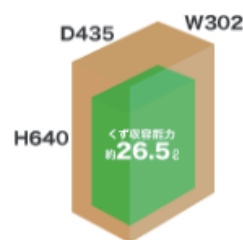

# MSR-20CM

オフィス／パーソナル

置く場所を選ばないスリムな縦型モデル  
高いパフォーマンスを発揮するコンパクトボディ

【本体】希望小売価格 **¥88,000** (税込**¥96,800**)

最大細断枚数	投入幅	定格時間
<b>20枚</b> [A4PPC(64g/m <sup>2</sup> )] (50Hz/60Hz)	223mm <b>A4 サイズ</b>	<b>20分</b>

細断サイズ	
ワンカットクロス	約 4.0×40.0mm

## 機能 / 性能

細断方式  **ワンカットクロス**

環境対応機能  **セパレートメディアトレイ**

環境対応製品  **グリーン購入法適合製品**

投入幅	223mm
細断寸法	約4.0×40.0mm
定格細断枚数 (50/60Hz)	約10枚
最大細断枚数 (50/60Hz)	約20枚 [A4PPC(64g/m <sup>2</sup> )]
定格時間	20分
消費電力 (50/60Hz)	約550/750W
電源	AC100V
質量	約20kg
くず収容能力 (A4PPC)	約480枚
くず箱容量	約26.5リットル
メーカー保証	1年
搬入設置費	-
消耗品	-

本体サイズ  
W302 × D435 × H640mm