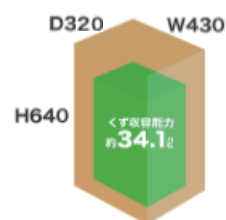

本体サイズ

W430 × D320 × H640mm