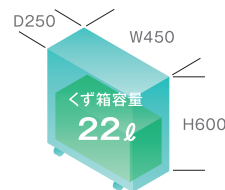

本体サイズ

W450 × D250 × H600mm

細断可能物