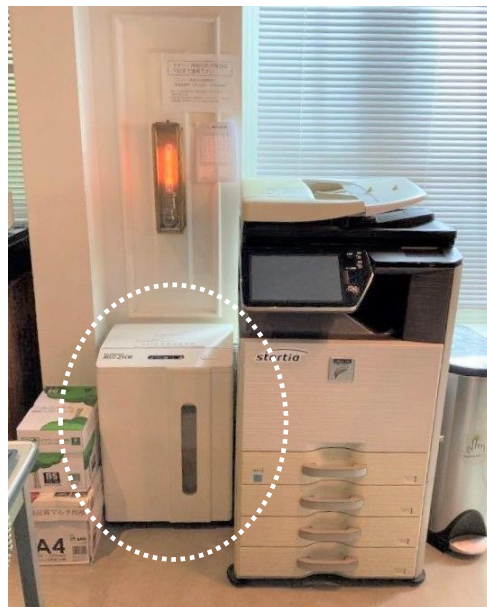

2020年10月吉日

各 位

テレビ番組への美術協力のご紹介

弊社は、テレビ東京系連続ドラマ『共演NG』に美術協力をしております。
ドラマ内セットに使用されておりますので、ぜひご覧ください。

< 詳細 >

番組名	テレビドラマ『共演NG』
放送局	テレビ東京系
放送日時	2020/10/26(月)スタート 毎週月曜日 22:00～
協力商品	MS シュレッダー MSR-25CM
設置場所	個人事務所

< 写真 >