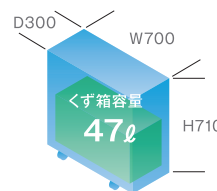

機能 / 性能

細断方式	スパイラルカット
環境対応機能	待機電力オートカット機能 (カッター停止から5分経過後)
セーフティ機能	投入口自動開閉機構
グリーン機能	ローリングプレス
新機能	グラデーションランプ
環境対応製品	グリーン購入法適合製品
保守パッケージ	デスクサイドタイプ

投入幅	310mm
細断寸法	約3×10mm
定格細断枚数 (50/60Hz)	14枚
最大細断枚数 (50/60Hz)	22枚[A4PPC(64g/m²)]
定格時間	連続
定格消費電力 (50/60Hz)	480W
電源	AC100V
質量	69kg
くず箱容量	47リットル
メーカー保証	1年
搬入設置費	¥11,000 (税別 ¥10,000)
消耗品	MS/バック M/バック

本体サイズ
W700 × D300 × H710mm