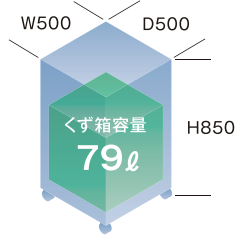

MS-SHREDDER

Universal

UD-F55S-L

【本体】希望小売価格

¥778,800 (税別 ¥708,000)

最大細断枚数	定格細断枚数	投入幅	定格時間
55枚	28枚	310mm A3サイズ	連続

高い能力と優れた操作性の スパイラルカットモデル

【本体サイズ】
W500×D500×H850mm

スパイラルカット

細断サイズ：約6×14mm

投入幅	310mm
細断寸法	約6×14mm
定格細断枚数 (50/60Hz)	28枚
最大細断枚数 (50/60Hz)	55枚[A4PPC(64g/m ²)]
定格時間	連続
定格消費電力 (50/60Hz)	650/650W
電源	AC100V
質量	97kg
くず箱容量	79リットル
メーカー保証	1年
搬入設置費	¥22,000 (税別 ¥20,000)
消耗品	MSバック Lパック
本体サイズ	W500 × D500 × H850mm