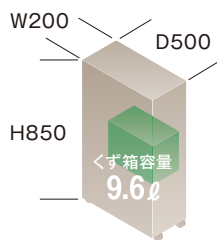

NEW

オフィス NEW シリーズ

MS-SHREDDER

FOR DATA MEDIA

DM-FC100

【本体】希望小売価格

¥206,800 (税別 ¥188,000)

【本体サイズ】
W200×D500×H850mm

投入幅	125mm
細断寸法	約45mm
定格細断枚数 (50/60Hz)	CD・DVD・MO・FD 1枚
最大細断枚数 (50/60Hz)	CD・DVD・MO 1枚 FD 2枚
定格時間	30分
定格消費電力 (50/60Hz)	155W
電源	AC100V
質量	29kg
くず箱容量	9.6リットル (標準) 35リットル (オプション)
メーカー保証	1年
搬入設置費	¥11,000 (税別 ¥10,000)
本体サイズ	W200 × D500 × H850mm

最大細断枚数	投入幅	定格時間
CD 1枚	125mm	30分

フロアタイプと連結可能な データメディア専用機

ストレートカット

ストレートカット
3分割にカット
約45mm幅

※細断するメディアによっては金具部分が一部分が排気される場合があります。

待機電力
オートカット機能

投入口
安全カバー

グリーン購入法
適合製品