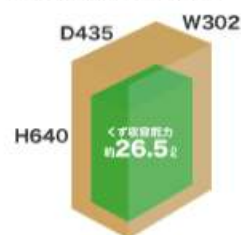

# MSR-15MCM

オフィス／パーソナル

置く場所を選ばないスリムな縦型モデル  
高い機密性を確保する2×10mmの極小細断！

**【本体】希望小売価格：¥78,100（税別 ¥71,000）**

最大細断枚数	投入幅	定格時間
<b>15枚</b> [A4PPC(64g/m <sup>2</sup> )] (50Hz/60Hz)	223mm <b>A4サイズ</b>	<b>15分</b>

ワンカットクロス	細断サイズ
	約 2.0×10.0mm

## 機能 / 性能

細断方式  **ワンカットクロス**

環境対応機能  **セパレートメディアトレイ**

環境対応製品  **グリーン購入法適合製品**

投入幅	223mm
細断寸法	約2.0×10.0mm
定格細断枚数 (50/60Hz)	約10枚
最大細断枚数 (50/60Hz)	約15枚 [A4PPC(64g/m <sup>2</sup> )]
定格時間	15分
消費電力 (50/60Hz)	約620/800W
電源	AC100V
質量	約22.6kg
くず収容能力 (A4PPC)	約900枚
くず箱容量	約26.5リットル
メーカー保証	1年
搬入設置費	-
消耗品	-

本体サイズ  
W302 × D435 × H640mm