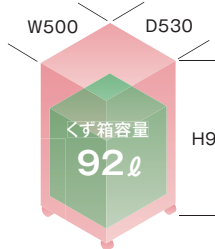

MS-SHREDDER Power

# PD-F65P-LM

【本体】希望小売価格

¥921,800 (税別 ¥838,000)

最大細断枚数	定格細断枚数	投入幅	定格時間
65枚	30枚	310mm A3サイズ	連続

高い処理能力を持ち、  
様々な要望に応える人気モデル

【本体サイズ】  
W500×D530×H943mm  
(スイッチ含むH968mm)

### パワークロスカット

細断サイズ：約3.9×45mm

投入幅	310mm
細断寸法	約3.9×45mm
定格細断枚数 (50/60Hz)	30枚
最大細断枚数 (50/60Hz)	65枚[A4PPC(64g/㎡)]
定格時間	連続
定格消費電力 (50/60Hz)	850/850W
電源	AC100V
質量	96kg
くず箱容量	92リットル
メーカー保証	1年+カッターのみ5年
搬入設置費	¥22,000 (税別 ¥20,000)
消耗品	MSパック Lパック
本体サイズ	W500 × D530 × H943mm (スイッチを含むH968mm)