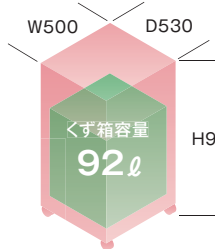

MS-SHREDDER Power PD-F75P-LM

【本体】希望小売価格

¥1,031,800 (税別 ¥938,000)

最大細断枚数	定格細断枚数	投入幅	定格時間
75枚	34枚	310mm A3サイズ	連続

1度に75枚の細断を実現した ハイパワー & ハイスペックモデル

【本体サイズ】
W500×D530×H943mm
(スイッチ含むH968mm)

パワークロスカット

細断サイズ：約3.9×45mm

投入幅	310mm
細断寸法	約3.9×45mm
定格細断枚数 (50/60Hz)	34枚
最大細断枚数 (50/60Hz)	75枚[A4PPC(64g/㎡)]
定格時間	連続
定格消費電力 (50/60Hz)	890/890W
電源	AC100V
質量	98kg
くず箱容量	92リットル
メーカー保証	1年+カッターのみ5年
搬入設置費	¥22,000 (税別 ¥20,000)
消耗品	MSパック Lパック
本体サイズ	W500 × D530 × H943mm (スイッチを含むH968mm)