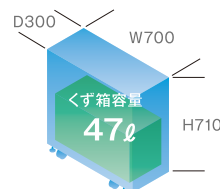

本体サイズ

W700 × D300 × H710mm

細断可能物

カード類

基本性能

オートスタート
オートストップ
オートリバース
オートカット
オートパワーカットオフ
オーバーフローストップ
とびらスイッチ
ブレーカ
アジャスター