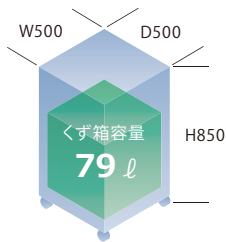

MS.SHREDDER Universal

UD-F55S-L

【本体】希望小売価格

¥800,800 (税別 ¥728,000)

最大細断枚数	定格細断枚数	投入幅	定格時間
55枚	28枚	310mm A3サイズ	連続

高い能力と優れた操作性の スパイラルカットモデル

スパイラルカット
細断サイズ：約6×14mm

【本体サイズ】
W500×D500×H850mm

投入幅	310mm
細断寸法	約6×14mm
定格細断枚数 (50/60Hz)	28枚
最大細断枚数 (50/60Hz)	55枚[A4PPC(64g/m ²)]
定格時間	連続
定格消費電力 (50/60Hz)	650/650W
電源	AC100V
質量	97kg
くず箱容量	79リットル
メーカー保証	1年
搬入設置費	¥33,000 (税別 ¥30,000)
消耗品	MSパック L/パック
本体サイズ	W500 × D500 × H850mm