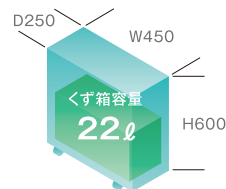

本体サイズ

W450 × D250 × H600mm

細断可能物

基本性能

オートスタート
オートストップ
オートリバース
オートカット
オートパワーカットオフ
オーバーフローストップ
とびらスイッチ
ブレーカ