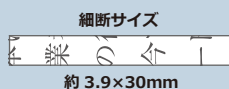

MSV-D26C

B4 対応の広い投入間口で A4 用紙をスムーズに細断

【本体】希望小売価格：¥250,800（税別 ¥228,000）

最大細断枚数	投入幅	定格時間
18/16枚 [A4PPC(64g/m ²)] (50Hz/60Hz)	260mm B4 サイズ	30分

ワンカットクロス

機能 / 性能

細断方式	 ワンカットクロス
環境対応製品	 グリーン購入法適合製品
保守パッケージ	 デスクサイドタイプ

投入幅	260mm
細断寸法	約3.9×30mm
定格細断枚数 (50/60Hz)	12/10枚
最大細断枚数 (50/60Hz)	18/16枚 [A4PPC(64g/m ²)]
定格時間	30分
定格消費電力 (50/60Hz)	325/300W
電源	AC100V
質量	40kg
くず箱容量	42リットル
メーカー保証	1年
搬入設置費	¥22,000 (税別 ¥20,000)
消耗品	MS/バック C/バック