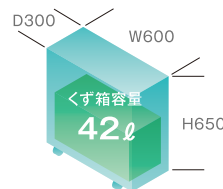

本体サイズ

W600 × D300 × H650mm