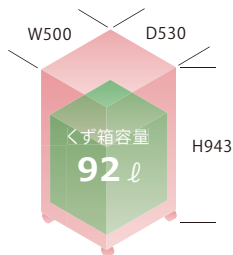

MS.SHREDDER **Power**

PD-F65P-LM

【本体】希望小売価格

¥987,800 (税別 ¥898,000)

最大細断枚数	定格細断枚数	投入幅	定格時間
65枚	30枚	310mm A3サイズ	連続

高い処理能力を持ち、
様々な要望に応える人気モデル

【本体サイズ】
W500×D530×H943mm
(スイッチ含むH968mm)

パワークロスカット

細断サイズ：約3.9×45mm

投入幅	310mm
細断寸法	約3.9×45mm
定格細断枚数 (50/60Hz)	30枚
最大細断枚数 (50/60Hz)	65枚[A4PPC(64g/m ²)]
定格時間	連続
定格消費電力 (50/60Hz)	850/850W
電源	AC100V
質量	96kg
くず箱容量	92リットル
メーカー保証	1年+カッターのみ5年
搬入設置費	¥33,000 (税別 ¥30,000)
消耗品	MSパック Lパック
本体サイズ	W500 × D530 × H943mm (スイッチを含むH968mm)