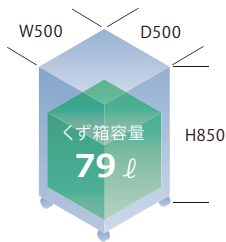

MS.SHREDDER Universal

UD-F55S-L

【本体】希望小売価格

¥ **828,000** (税込 ¥ **910,800**)

最大細断枚数	定格細断枚数	投入幅	定格時間
55枚	28枚	310mm A3サイズ	連続

高い能力と優れた操作性の スパイラルカットモデル

【本体サイズ】
W500×D500×H850mm

スパイラルカット
細断サイズ：約6×14mm

投入幅	310mm
細断寸法	約6×14mm
定格細断枚数 (50/60Hz)	28枚
最大細断枚数 (50/60Hz)	55枚[A4PPC(64g/m ²)]
定格時間	連続
定格消費電力 (50/60Hz)	650/650W
電源	AC100V
質量	94kg
くず箱容量	79リットル
メーカー保証	1年
搬入設置費	¥30,000 (税込 ¥33,000)
消耗品	MSパック Lパック
本体サイズ	W500 × D500 × H850mm