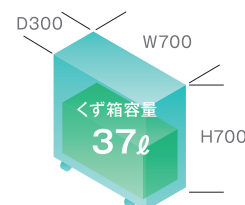

MSV-D31CL

オフィス NEW シリーズ

サイドからもくず箱取り出しが可能なモデル

【本体】希望小売価格：¥360,800 (税別 ¥328,000)

最大細断枚数	投入幅	定格時間
15/13枚 [A4PPC(64g/m ²)] (50Hz/60Hz)	310mm A3 サイズ	30分

ワンカットクロス

細断サイズ

約 2.3×18mm

機能 / 性能

細断方式  **ワンカットクロス**

環境対応機能  **待機電力オートカット機能**
(カッター停止から5分経過後)

セイフティ機能  **ローリングレベラー**

環境対応製品  **グリーン購入法適合製品**

保守パッケージ  **デスクサイドタイプ**

投入幅	310mm
細断寸法	約2.3×18mm
定格細断枚数 (50/60Hz)	10/8枚
最大細断枚数 (50/60Hz)	15/13枚 [A4PPC(64g/m ²)]
定格時間	30分
定格消費電力 (50/60Hz)	390W
電源	AC100V
質量	55kg
くず箱容量	37リットル
メーカー保証	1年
搬入設置費	¥11,000 (税別 ¥10,000)
消耗品	MS/バック M/バック

本体サイズ
W700 × D300 × H700mm

細断可能物

基本性能

オートスタート

オートストップ

オートリバース

オートカット

オートパワーカットオフ